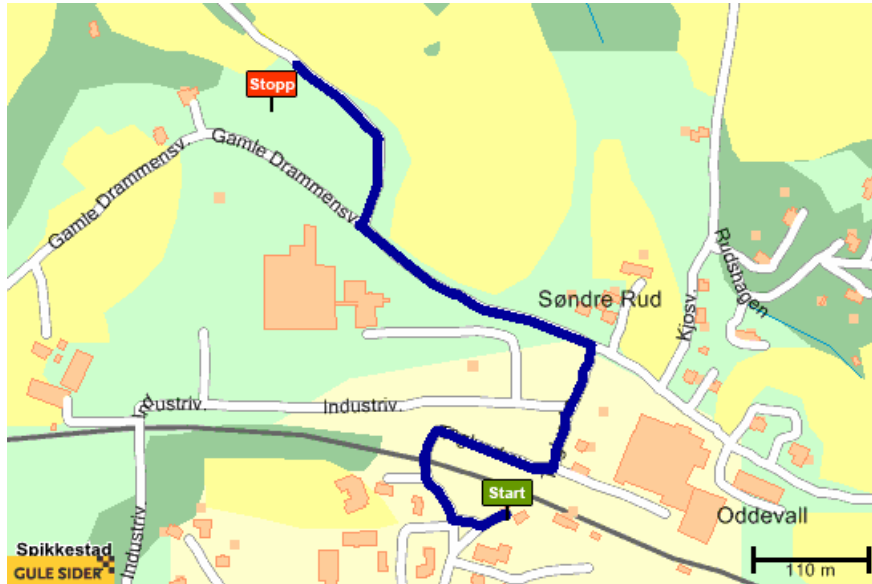

Adkomst: Med lokaltoget Moss - Spikkestad. Ca. 800meter å gå fra Spikkestad stasjon (Teglverksveien) til arena/garderobe ved Gamle Drammensvei.

Med bil fra Drammen/Lier : Ta av E 18 ved Kjellstad i Lier. Følg skilting mot Drøbak, vei 23, deretter mot Spikkestad på Spikkestadveien. Etter ca.100m, ta til venstre inn Industriveien. Følg denne til Gamle Drammensvei. Avstand Kjellstad - Spikkestad ca. 9 km

Med bil fra Drøbak/Frogn : Følg vei 23 mot Drammen gjennom Oslofjordtunnelen. Ta av mot Spikkestad på Spikkestadveien. Etter ca.100m, ta til venstre inn Industriveien. Følg denne til Gamle Drammensvei. Avstand Oslofjordtunnelen - Spikkestad ca. 30 km