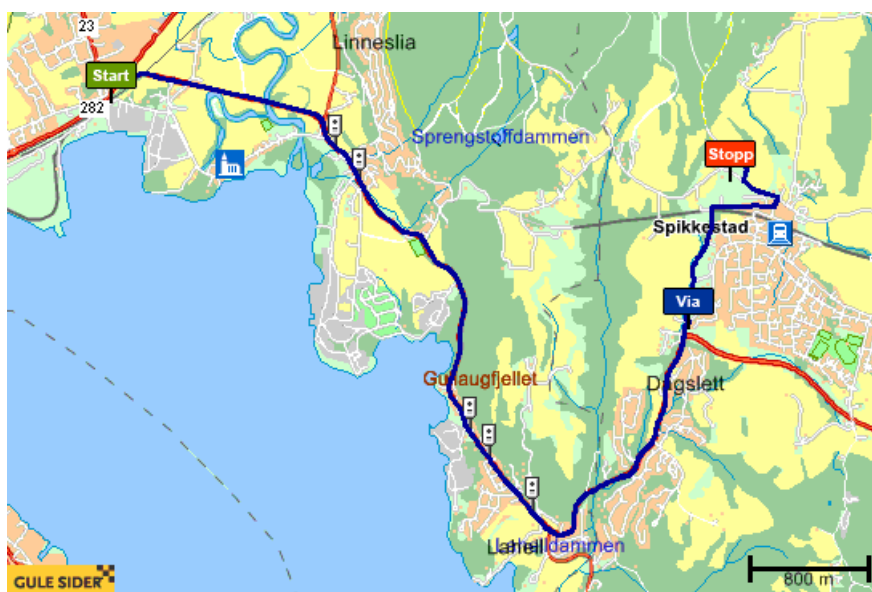

Adkomst: Med lokaltoget Moss - Spikkestad. Ca. 800meter å gå fra Spikkestad stasjon (Teglverksveien) til arena/garderobe ved Gamle Drammensvei.

Med bil fra Drammen/Lier : Ta av E 18 ved Kjellstad i Lier. Følg skilting mot Drøbak, vei 23, deretter mot Spikkestad på Spikkestadveien. Etter ca.100m, ta til venstre inn Industriveien. Følg denne til Gamle Drammensvei. Avstand Kjellstad - Spikkestad ca. 9 km

Med bil fra Drøbak/Frogn : Følg vei 23 mot Drammen gjennom Oslofjordtunnelen. Ta av mot Spikkestad på Spikkestadveien. Etter ca.100m, ta til venstre inn Industriveien. Følg denne til Gamle Drammensvei. Avstand Oslofjordtunnelen - Spikkestad ca. 30 km