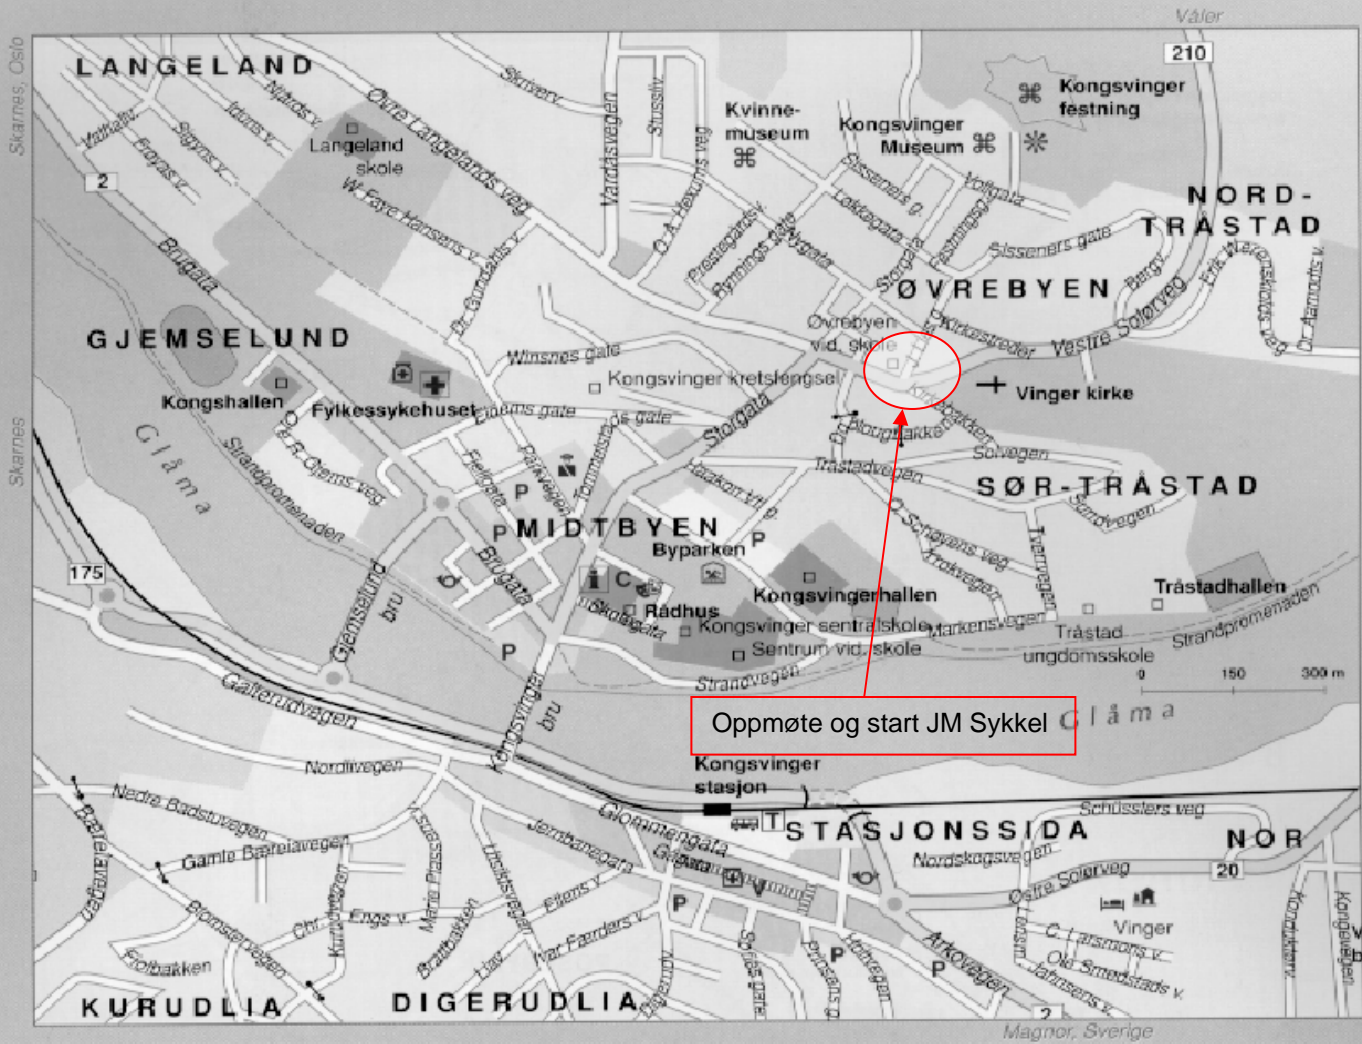

Kongsvinger